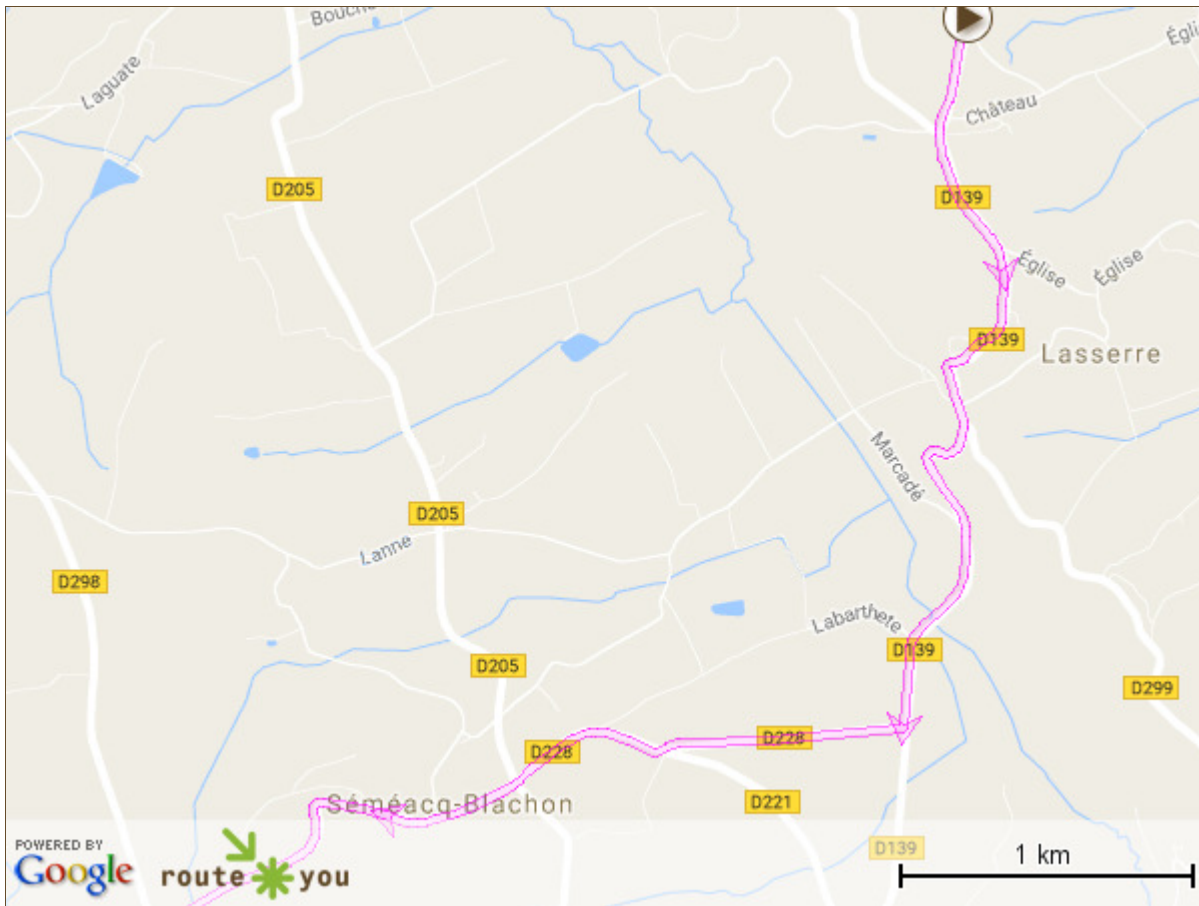

la Madiranaise, petit circuit.

36.2 km

- 0 m ↑ après 0 m et prendre D139
- 513 m ↗ après 513 m prendre à droite et prendre D139
- 861 m ↑ après 348 m allez tout droit et prendre Chèles
- 875 m ↑ après 13.9 m allez tout droit et prendre D139
- 1.5 km ↑ après 626 m allez tout droit et prendre Larhahoué
- 1.52 km ↑ après 14.9 m allez tout droit et prendre D139
- 2.54 km ↙ après 1.03 km prendre à gauche et prendre D139
- 2.85 km ↘ après 302 m aller à droite et prendre D228
- 3.71 km ↗ après 865 m prendre à droite et prendre D228
- 4.11 km ↑ après 395 m allez tout droit et prendre Cascaret
- 4.13 km ↑ après 19.9 m allez tout droit et prendre D228
- 4.82 km ↑ après 696 m allez tout droit et prendre D228

- 6.92 km ↘ après 2.09 km allez à droite forte et prendre La Hounta
- 6.92 km ↑ après 3.98 m allez tout droit et prendre Barbé
- 6.94 km ↑ après 19.9 m allez tout droit et prendre La Hounta
- 7.01 km ↗ après 75.7 m prendre à droite et prendre D13
- 7.27 km ↑ après 252 m allez tout droit et prendre Les Balances
- 7.27 km ↑ après 7.97 m allez tout droit et prendre D13
- 7.36 km ↗ après 85.7 m prendre à droite et prendre D13
- 8.81 km ↑ après 1.45 km allez tout droit et prendre Séglères
- 8.83 km ↑ après 19.9 m allez tout droit et prendre D13
- 9.25 km ↑ après 420 m allez tout droit et prendre Gat
- 9.27 km ↑ après 13.9 m allez tout droit et prendre D13
- 10.3 km ↗ après 988 m prendre à droite et prendre D13
- 10.3 km ↑ après 58.8 m allez tout droit et prendre Crocq