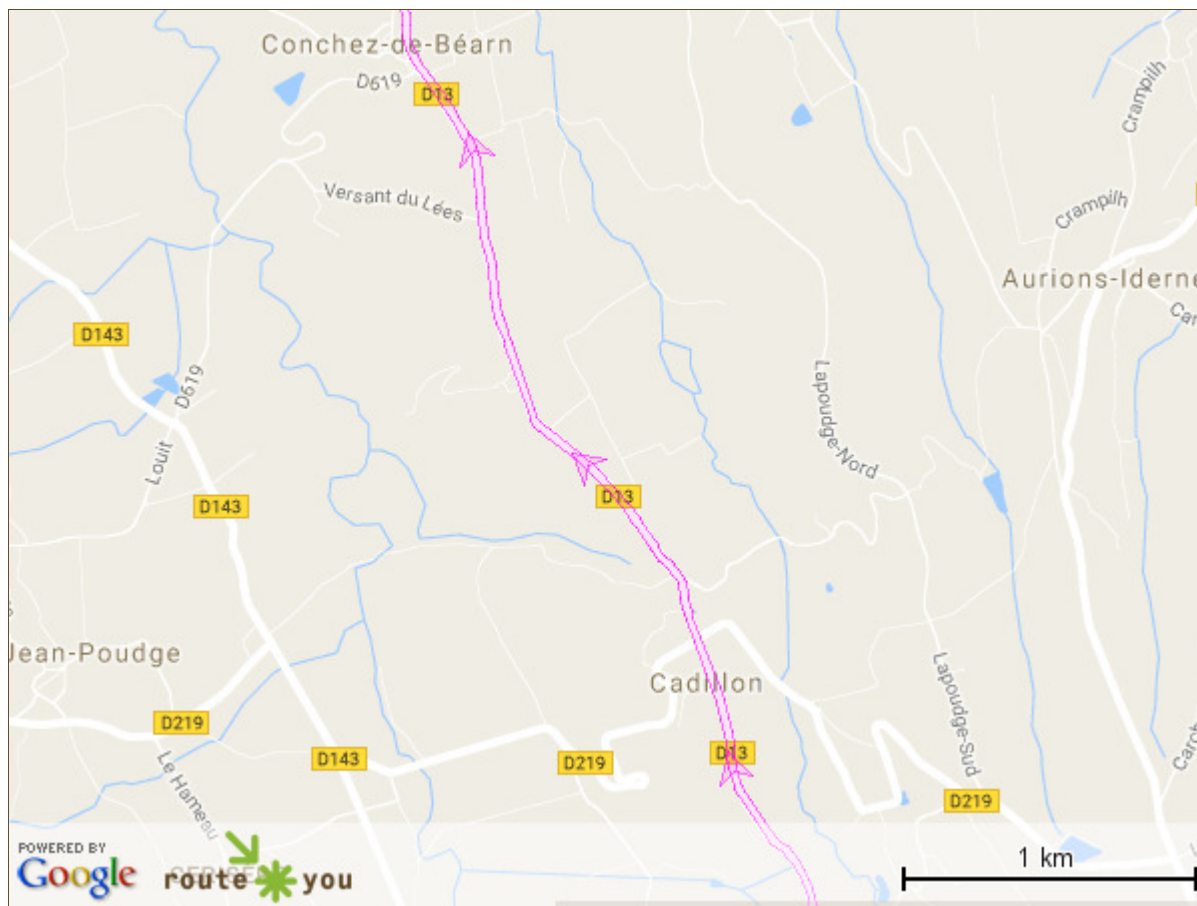

la Madiranaise, petit circuit.

36.2 km

- 0 m ↑ après 0 m et prendre D139
- 513 m ↗ après 513 m prendre à droite et prendre D139
- 861 m ↑ après 348 m allez tout droit et prendre Chèles
- 875 m ↑ après 13.9 m allez tout droit et prendre D139
- 1.5 km ↑ après 626 m allez tout droit et prendre Larhahoué
- 1.52 km ↑ après 14.9 m allez tout droit et prendre D139
- 2.54 km ↙ après 1.03 km prendre à gauche et prendre D139
- 2.85 km ↘ après 302 m aller à droite et prendre D228
- 3.71 km ↗ après 865 m prendre à droite et prendre D228
- 4.11 km ↑ après 395 m allez tout droit et prendre Cascaret
- 4.13 km ↑ après 19.9 m allez tout droit et prendre D228
- 4.82 km ↑ après 696 m allez tout droit et prendre D228

- 6.92 km ↘ après 2.09 km allez à droite forte et prendre La Hounta
- 6.92 km ↑ après 3.98 m allez tout droit et prendre Barbé
- 6.94 km ↑ après 19.9 m allez tout droit et prendre La Hounta
- 7.01 km ↗ après 75.7 m prendre à droite et prendre D13
- 7.27 km ↑ après 252 m allez tout droit et prendre Les Balances
- 7.27 km ↑ après 7.97 m allez tout droit et prendre D13
- 7.36 km ↗ après 85.7 m prendre à droite et prendre D13
- 8.81 km ↑ après 1.45 km allez tout droit et prendre Séglères
- 8.83 km ↑ après 19.9 m allez tout droit et prendre D13
- 9.25 km ↑ après 420 m allez tout droit et prendre Gat
- 9.27 km ↑ après 13.9 m allez tout droit et prendre D13
- 10.3 km ↗ après 988 m prendre à droite et prendre D13
- 10.3 km ↑ après 58.8 m allez tout droit et prendre Crocq