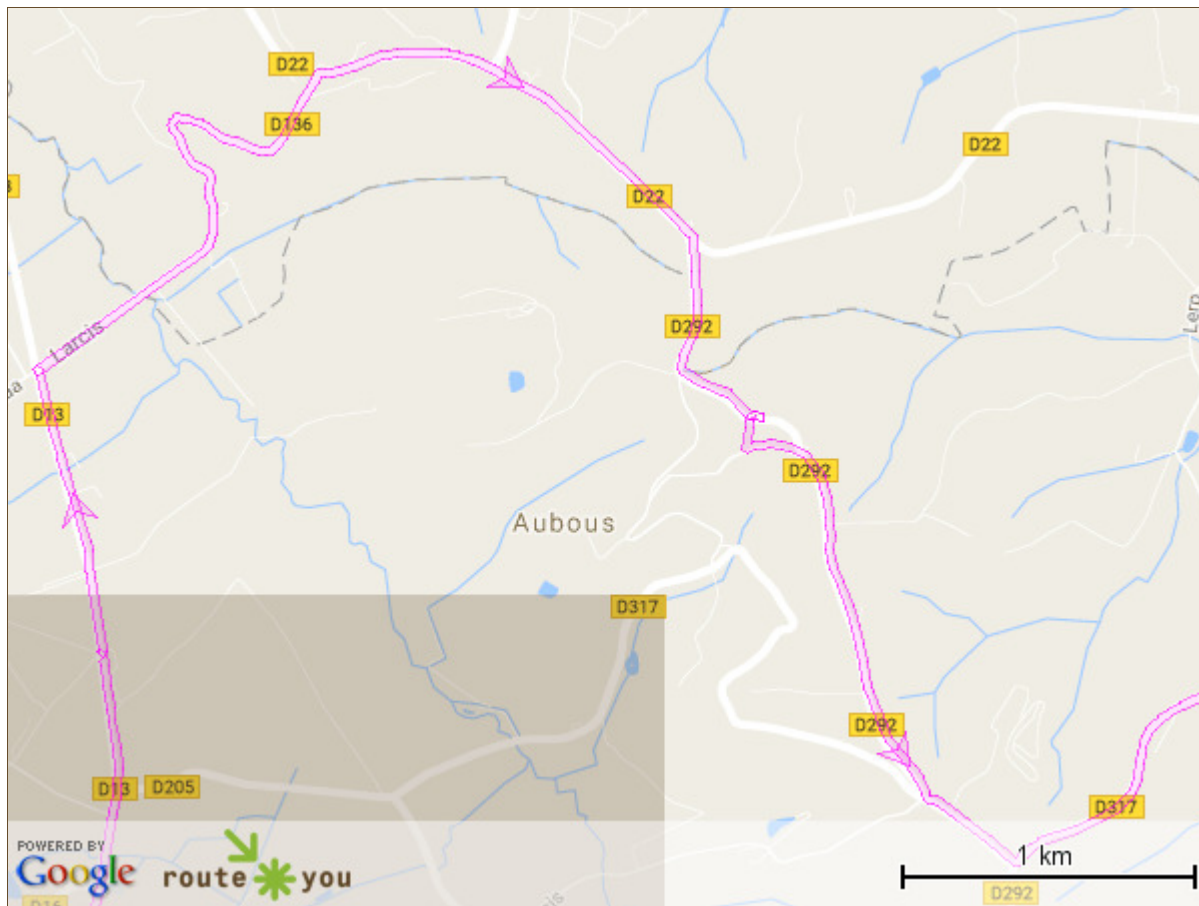

- 17 km   ↑   après 260 m allez tout droit et prendre Lafontaa
- 17 km   ↑   après 19.9 m allez tout droit et prendre D13
- 17.4 km   ↑   après 408 m allez tout droit et prendre Langlade
- 17.4 km   ↑   après 19.9 m allez tout droit et prendre D13
- 17.5 km   ↑   après 117 m allez tout droit et prendre Bidau
- 17.5 km   ↑   après 19.9 m allez tout droit et prendre D13
- 17.7 km   ↙   après 156 m allez à gauche forte et prendre Moureu
- 17.7 km   ↘   après 19.9 m faire demi-tour et prendre Moureu
- 17.7 km   ↑   après 19.9 m allez tout droit et prendre D130
- 18.2 km   ↑   après 454 m allez tout droit et prendre D136
- 18.5 km   ↑   après 286 m allez tout droit et prendre Darros
- 18.5 km   ↑   après 16.9 m allez tout droit et prendre D136
- 19.6 km   ↑   après 1.11 km allez tout droit et prendre Cantonnier
- 19.6 km   ↘   après 28.9 m prendre à droite et prendre D136
- 20.2 km   ↑   après 555 m allez tout droit et prendre Soumeillan
- 20.2 km   ↑   après 21.9 m allez tout droit et prendre D136
- 20.3 km   ↑   après 45.8 m allez tout droit et prendre D22
- 20.5 km   ↑   après 197 m allez tout droit et prendre Pécalèbes
- 20.5 km   ↑   après 19.9 m allez tout droit et prendre D22