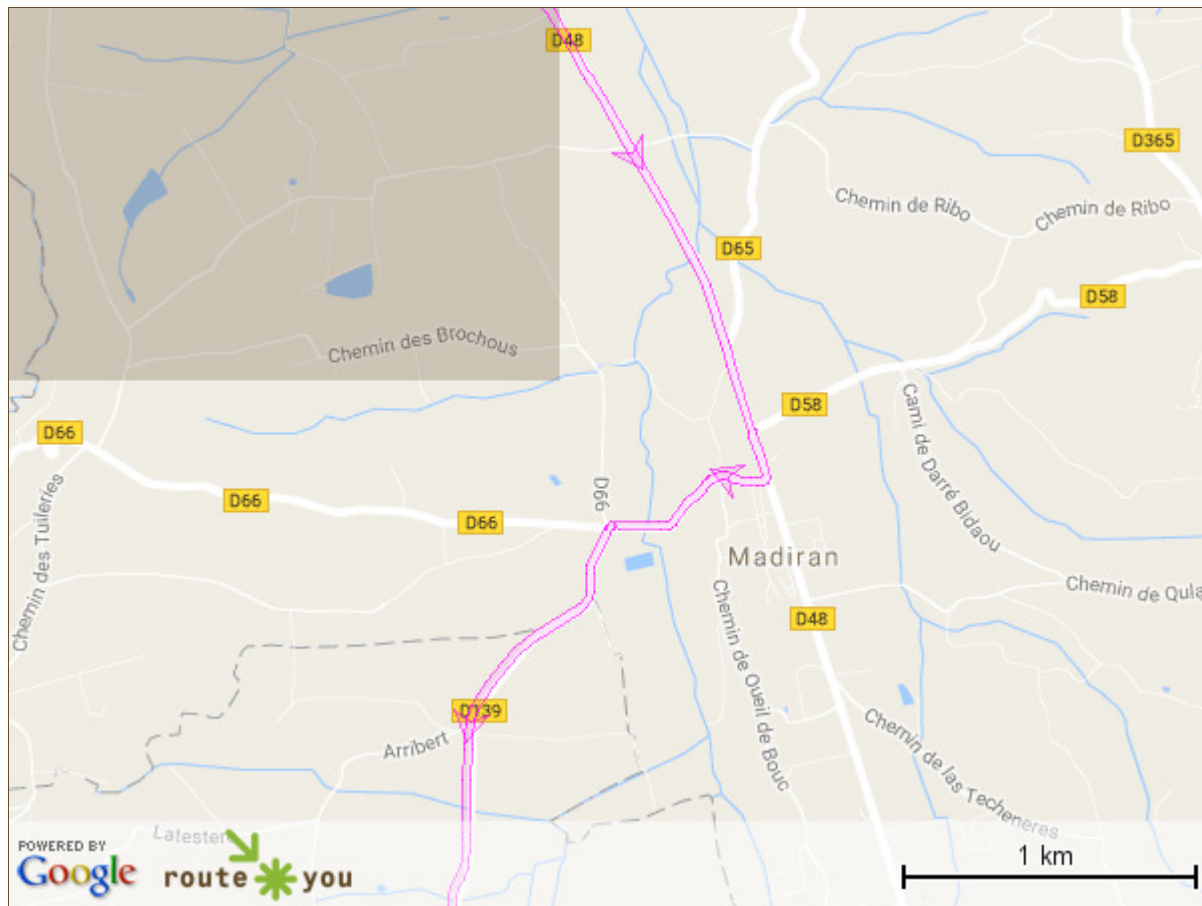

- 29.8 km ↑ après 520 m allez tout droit et prendre Luzéro
- 29.8 km ↑ après 15.9 m allez tout droit et prendre D48
- 30.8 km ↑ après 1.03 km allez tout droit et prendre Mondio
- 30.8 km ↑ après 19.9 m allez tout droit et prendre D48
- 31.1 km ↑ après 295 m allez tout droit et prendre Route Du Vignoble
- 31.3 km ↗ après 175 m aller à droite et prendre Route De Crouseilles
- 31.4 km ↑ après 58.8 m allez tout droit et prendre D58
- 31.5 km ↙ après 103 m prendre à gauche et prendre D58
- 31.9 km ↙ après 460 m allez à gauche forte et prendre D139
- 32.2 km ↗ après 264 m prendre à droite et prendre D139
- 32.9 km ↑ après 682 m allez tout droit et prendre Nabonne
- 32.9 km ↑ après 19.9 m allez tout droit et prendre D139
- 33.2 km ↑ après 289 m allez tout droit et prendre Janticot
- 33.2 km ↑ après 19.9 m allez tout droit et prendre D139