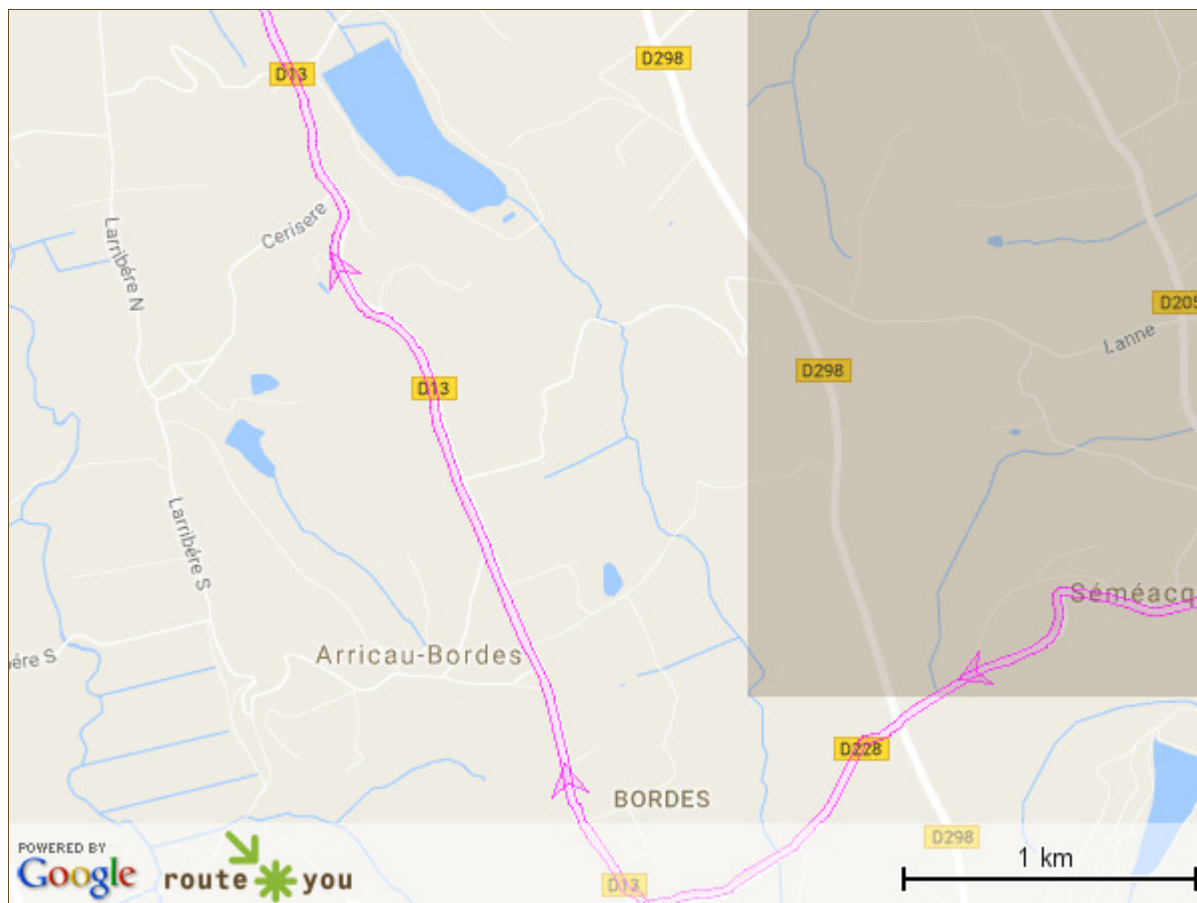

la Madiranaise, petit circuit.

36.2 km

- 0 m ↑ après 0 m et prendre D139
- 513 m ↗ après 513 m prendre à droite et prendre D139
- 861 m ↑ après 348 m allez tout droit et prendre Chèles
- 875 m ↑ après 13.9 m allez tout droit et prendre D139
- 1.5 km ↑ après 626 m allez tout droit et prendre Larhahoué
- 1.52 km ↑ après 14.9 m allez tout droit et prendre D139
- 2.54 km ↙ après 1.03 km prendre à gauche et prendre D139
- 2.85 km ↘ après 302 m aller à droite et prendre D228
- 3.71 km ↗ après 865 m prendre à droite et prendre D228
- 4.11 km ↑ après 395 m allez tout droit et prendre Cascaret
- 4.13 km ↑ après 19.9 m allez tout droit et prendre D228
- 4.82 km ↑ après 696 m allez tout droit et prendre D228

- 6.92 km ↘ après 2.09 km allez à droite forte et prendre La Hounta
- 6.92 km ↑ après 3.98 m allez tout droit et prendre Barbé
- 6.94 km ↑ après 19.9 m allez tout droit et prendre La Hounta
- 7.01 km ↗ après 75.7 m prendre à droite et prendre D13
- 7.27 km ↑ après 252 m allez tout droit et prendre Les Balances
- 7.27 km ↑ après 7.97 m allez tout droit et prendre D13
- 7.36 km ↗ après 85.7 m prendre à droite et prendre D13
- 8.81 km ↑ après 1.45 km allez tout droit et prendre Séglères
- 8.83 km ↑ après 19.9 m allez tout droit et prendre D13
- 9.25 km ↑ après 420 m allez tout droit et prendre Gat
- 9.27 km ↑ après 13.9 m allez tout droit et prendre D13
- 10.3 km ↗ après 988 m prendre à droite et prendre D13
- 10.3 km ↑ après 58.8 m allez tout droit et prendre Crocq